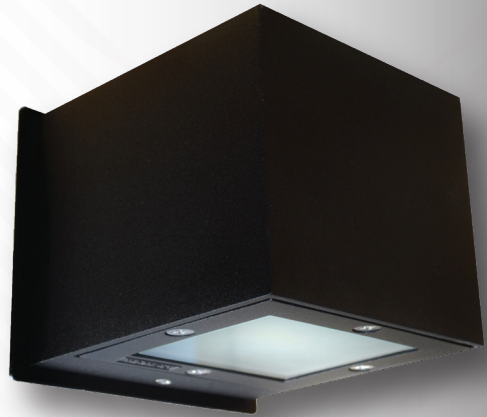

GINO

SP|IKE

LED
2700k 3000k 4000k