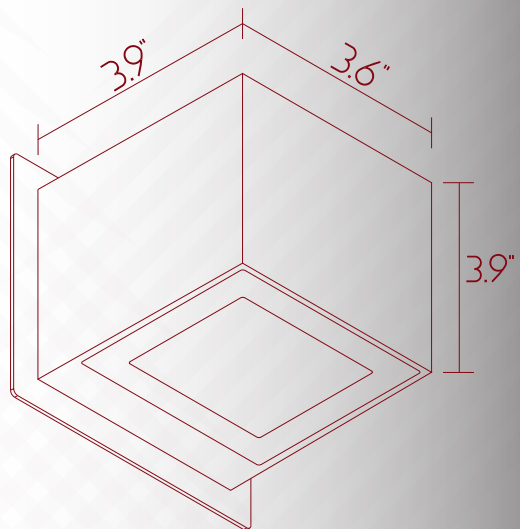

GINO

SP|IKE

LED
2700k 3000k 4000k